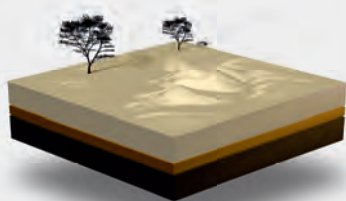

Základná surovina

Rašelina je jednou z najdôležitejších surovín pre pestovateľský materiál vďaka svojim priaznivým vlastnostiam pre profesionálne substráty.

svetlá rašelina/slabo rozložená

tmavá rašelina/mierne rozložená

čierna rašelina/veľmi rozložená